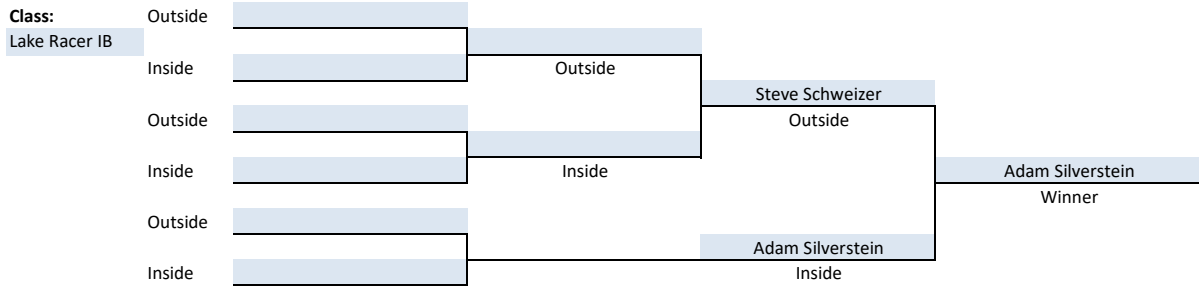

NIDBA BLARNEY ISLAND RACE LADDER

ProSport	
Name	Points

Lake Racer OB		Points			
Name	Reg	Passes	Bonus	Total	
Dillon Poole	100	150	75	325	
Kristian Kozan	100	150		250	
Marc Gajdos	100	100		200	
Mike Bevier	100	100		200	
Dan Naughton	100	50		150	
Bill Smith	100	50		150	
John O'Malley	100	50		150	

Lake Racer IB		Points			
Name	Reg	Passes	Bonus	Total	
Adam Silverstein	100	50	75	225	
Steve Schweizer	100	50		150	

Outlaw		Points			
Name	Reg	Passes	Bonus	Total	
Larry Gempp, Sr.	100	100	75	275	
George Girten	100	100		200	
Loren LaGosh	100	50		150	
Jeff Houghtaling	100	50		150	