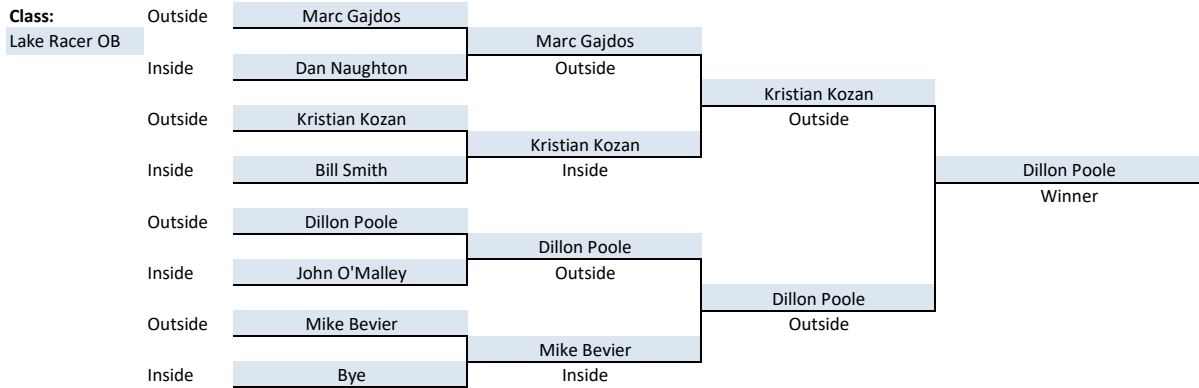

NIDBA BLARNEY ISLAND RACE LADDER

ProSport	
Name	Points

Lake Racer OB		Points			
Name	Reg	Passes	Bonus	Total	
Dillon Poole	100	150	75	325	
Kristian Kozan	100	150		250	
Marc Gajdos	100	100		200	
Mike Bevier	100	100		200	
Dan Naughton	100	50		150	
Bill Smith	100	50		150	
John O'Malley	100	50		150	

Lake Racer IB		Points			
Name	Reg	Passes	Bonus	Total	
Adam Silverstein	100	50	75	225	
Steve Schweizer	100	50		150	

Outlaw		Points			
Name	Reg	Passes	Bonus	Total	
Larry Gempp, Sr.	100	100	75	275	
George Girten	100	100		200	
Loren LaGosh	100	50		150	
Jeff Houghtaling	100	50		150	